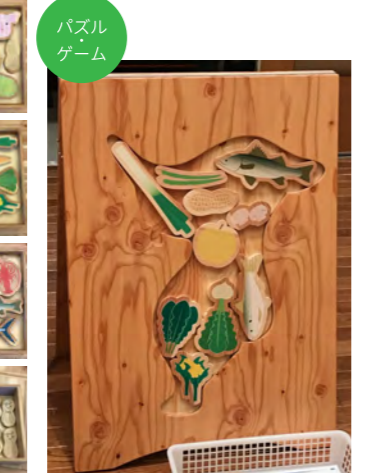

ままごとアイテム③ [お店ごっこ]  
収納箱 6箱 D400×W600×H1200mm

おもまごとセット  
フライパン 2個、お皿 6枚、鍋 2個、ポウル 2個/  
各 1個 (まな板、包丁、トング、フライ返し、しゃもじ)

輪投げゲーム [輪 12本]  
D900×W900×H200mm

バランスゲーム [ビー玉 4個]  
D300×W500×H60mm

木の床パズル [1セット 36枚]  
D320×W320×H26mm

特産物 ちば県マップフレーム  
D470×W900×H1800mm

地産地消 特産物シルエットゲーム  
くだもの・肉セット/野菜セット・魚セット/  
ビーナッツセット (収納箱付き W420mm)

千葉のマップフレーム・小型  
[特産物 13品目含む]  
D500×W600×H845mm

ごっこ遊び サインパネル  
[チョーク 3本・黒板消し 1個]  
D470×W595×H890mm