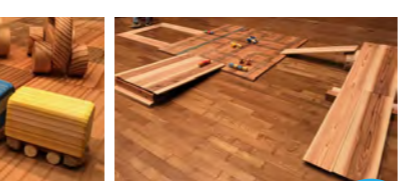

木の床パズル [1セット 36枚]  
D320×W320×H26mm

特産物 ちば県マップフレーム  
D470×W900×H1800mm

地産地消 特産物シルエットゲーム  
くだもの・肉セット/野菜セット・魚セット/  
ビーナッツセット (収納箱付き W420mm)

千葉のマップフレーム・小型  
[特産物 13品目含む]  
D500×W600×H845mm

ごっこ遊び サインパネル  
[チョーク 3本・黒板消し 1個]  
D470×W595×H890mm