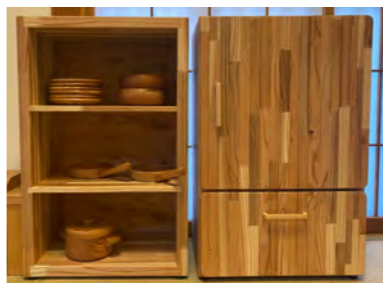

ままごとアイテム① [冷蔵庫・ガスレンジ]
D300×W450×H700mm