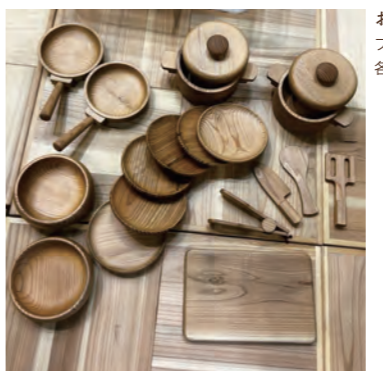

木のツリー [広葉樹 D型]  
D900×W900×H130mm

県産材 木の葉マグネット  
[1セット 7枚] (収納用木箱付き)  
D40~100×W40~100×H1mm

木のマグネット (収納用木箱付き)  
[昆虫・植物・小動物 14種 30枚]  
D40~100×W40~100×H1mm

ままごとアイテム① [冷蔵庫・ガスレンジ]  
D300×W450×H700mm

ままごとアイテム② [食器棚・テーブル]  
D300×W450×H700mm

ままごとアイテム③ [お店ごっこ]  
収納箱 6箱 D400×W600×H1200mm

おもまごとセット  
フライパン 2個、お皿 6枚、鍋 2個、ポウル 2個/  
各 1個 (まな板、包丁、トング、フライ返し、しゃもじ)

輪投げゲーム [輪 12本]  
D900×W900×H200mm

バランスゲーム [ビー玉 4個]  
D300×W500×H60mm